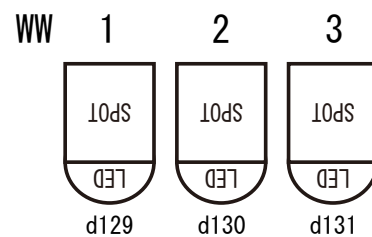

LED TYPE A/5 peace

LED TYPE B/wash

LED TYPE C/64 LED

■/DEKKER

WW/LED SPOT

33/34/35

LIVE&BAR WHIPPING POST LIGHTING CIRCUIT			
SCENE1	SCENE2	SCENE3	SCENE4
レッド	グリーン	ブルー	ホワイト
SCENE5	SCENE6	SCENE7	SCENE8
ピンク	ライトブルー	オレンジ	パープル
CHASE PATTERN 1	CHASE PATTERN 2	CHASE PATTERN 3	CHASE PATTERN 4
ブルー スロー	レッド スロー	DEKKER スロー	RGB ループ
CHASE PATTERN 5	CHASE PATTERN 6	CHASE PATTERN 7	CHASE PATTERN 8
RGB スピーディー1	アイドル	STOROBE(R/W)	RGB スピーディー2
↑ TAP可能			
Fix			
1～8	9～16	17～24	25～32
ムービング L	ムービング R	LED1.2	LED3.4
33～40	41～48	49～56	57～64
LED5.6	LED7.8	LED9.10	LED11.12
65～72	73～80	81～88	89～96
LED13.14	LED15.16	LED17.18	LED19.20
97～105	106～113	114～120	121～128
EK LINK	DEKKER	予備	予備

SPOT WW	PAR64 LED 132.133.134.135.136
129.130.131+MASTER(FULL)	R / G / B / MACRO / STOROBE