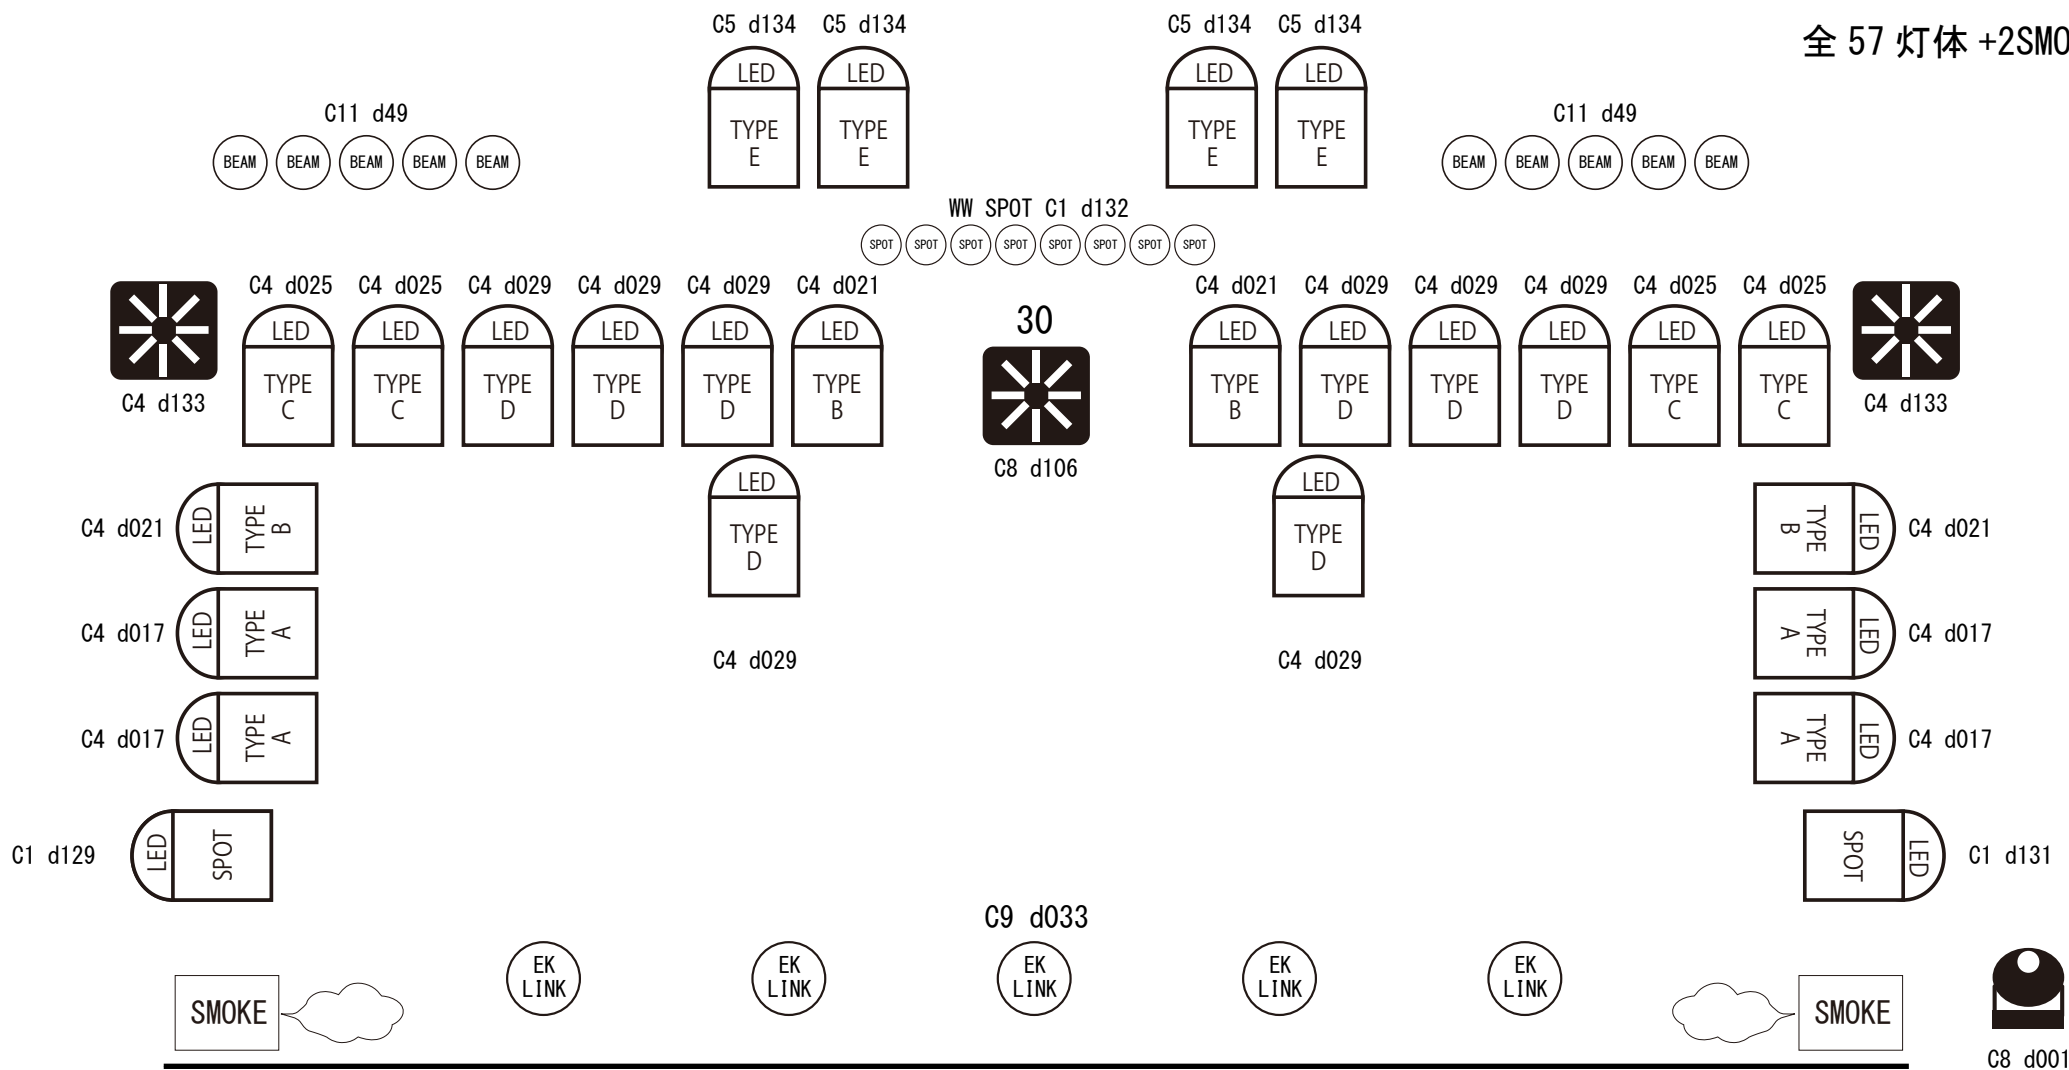

全 57 灯体 +2SMOKE

- LED TYPE A/64 LED
- LED TYPE B/wash
- LED TYPE C/64 LED
- LED TYPE D/5 EYE
- LED TYPE C/64 LED
- /DEKKER
- WW/LED SPOT
- BEAM EFFECT

WW SPOT C1 d129. 130. 131

C8 d001

LIVE&BAR WHIPPING POST LIGHTING CIRCUIT 2020.06.01			
L SCENE1	L SCENE2	L SCENE3	L SCENE4
レッド	グリーン	ブルー	ホワイト
L SCENE5	L SCENE6	L SCENE7	L SCENE8
ピンク	ライトブルー	オレンジ	パープル
L CHASE PATTERN 1	L CHASE PATTERN 2	L CHASE PATTERN 3	L CHASE PATTERN 4
RGB スロー	ビームエフェクト	UV/DEKKER スロー	RGB スピーディー
L CHASE PATTERN 5	L CHASE PATTERN 6	L CHASE PATTERN 7	L CHASE PATTERN 8
RGB ノーマル	RGB スロー	アイドル	ストロボ
↑STEP 可		↑TAP/SPEED 可	
R SCENE1	R SCENE2	R SCENE3	R SCENE4
QUAD 赤回転	QUAD 青回転	QUAD 緑回転	QUAD 赤ストロボ
R SCENE5	R SCENE6		
QUAD 緑ストロボ	QUAD 青ストロボ		
R CHASE PATTERN 1	R CHASE PATTERN 2	R CHASE PATTERN 3	R CHASE PATTERN 4
目つぶしFULL ON	QUAD 白静止	QUAD 赤静止	QUAD 緑静止
R CHASE PATTERN 5			
QUAD 青静止			
Fix			
1~8	9~16	17~20	21~24
ムービング R	※8ch分 予備	LED A	LED B
25~28	29~32	33~41	42~48
LED C	LED D	EK LINK(5発)	※7ch分 予備
49~59	60~105	106~113	114~128
BEAM EFFECT	※46ch分 予備	DEKKER	※15ch分 予備
FIXTURE 4P 1-8 BEAM EFFECT		FIXTURE 4P 9-16 BEAM EFFECT	
6/MODE 7/SPEED TAP操作可		9/STOROBE 10/MASTER	
SPOT WW 1ch + QUAD 4ch		PAR64 LED 134-138	
129.130.131.132(目つぶし) + 133-136		R / G / B / MACRO / STOROBE	