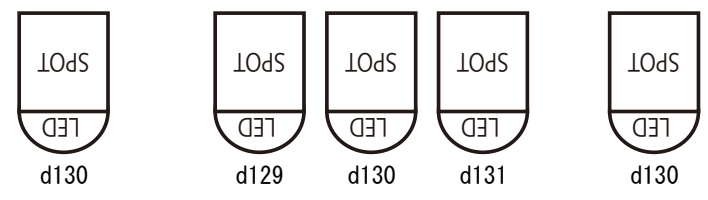

全 57 灯体 +2SMOKE

- LED TYPE A/64 LED
- LED TYPE B/wash
- LED TYPE C/64 LED
- LED TYPE D/5 EYE
- LED TYPE C/64 LED
- /DEKKER
- WW/LED SPOT
- BEAM EFFECT

WW SPOT C1 d129. 130. 131

C8 d001

LIVE&BAR WHIPPING POST LIGHTING CIRCUIT 2020.06.01			
L SCENE1	L SCENE2	L SCENE3	L SCENE4
レッド	グリーン	ブルー	ホワイト
L SCENE5	L SCENE6	L SCENE7	L SCENE8
ピンク	ライトブルー	オレンジ	パープル
L CHASE PATTERN 1	L CHASE PATTERN 2	L CHASE PATTERN 3	L CHASE PATTERN 4
RGB スロー	ビームエフェクト	UV/DEKKER スロー	RGB スピーディー
L CHASE PATTERN 5	L CHASE PATTERN 6	L CHASE PATTERN 7	L CHASE PATTERN 8
RGB ノーマル	RGB スロー	アイドル	ストロボ
↑STEP 可		↑TAP/SPEED 可	
R SCENE1	R SCENE2	R SCENE3	R SCENE4
QUAD 赤回転	QUAD 青回転	QUAD 緑回転	QUAD 赤ストロボ
R SCENE5	R SCENE6		
QUAD 緑ストロボ	QUAD 青ストロボ		
R CHASE PATTERN 1	R CHASE PATTERN 2	R CHASE PATTERN 3	R CHASE PATTERN 4
目つぶしFULL ON	QUAD 白静止	QUAD 赤静止	QUAD 緑静止
R CHASE PATTERN 5			
QUAD 青静止			
Fix			
1~8	9~16	17~20	21~24
ムービング R	※8ch分 予備	LED A	LED B
25~28	29~32	33~41	42~48
LED C	LED D	EK LINK(5発)	※7ch分 予備
49~59	60~105	106~113	114~128
BEAM EFFECT	※46ch分 予備	DEKKER	※15ch分 予備
FIXTURE 4P 1-8 BEAM EFFECT		FIXTURE 4P 9-16 BEAM EFFECT	
6/MODE 7/SPEED TAP操作可		9/STOROBE 10/MASTER	
SPOT WW 1ch + QUAD 4ch		PAR64 LED 134-138	
129.130.131.132(目つぶし) + 133-136		R / G / B / MACRO / STOROBE	