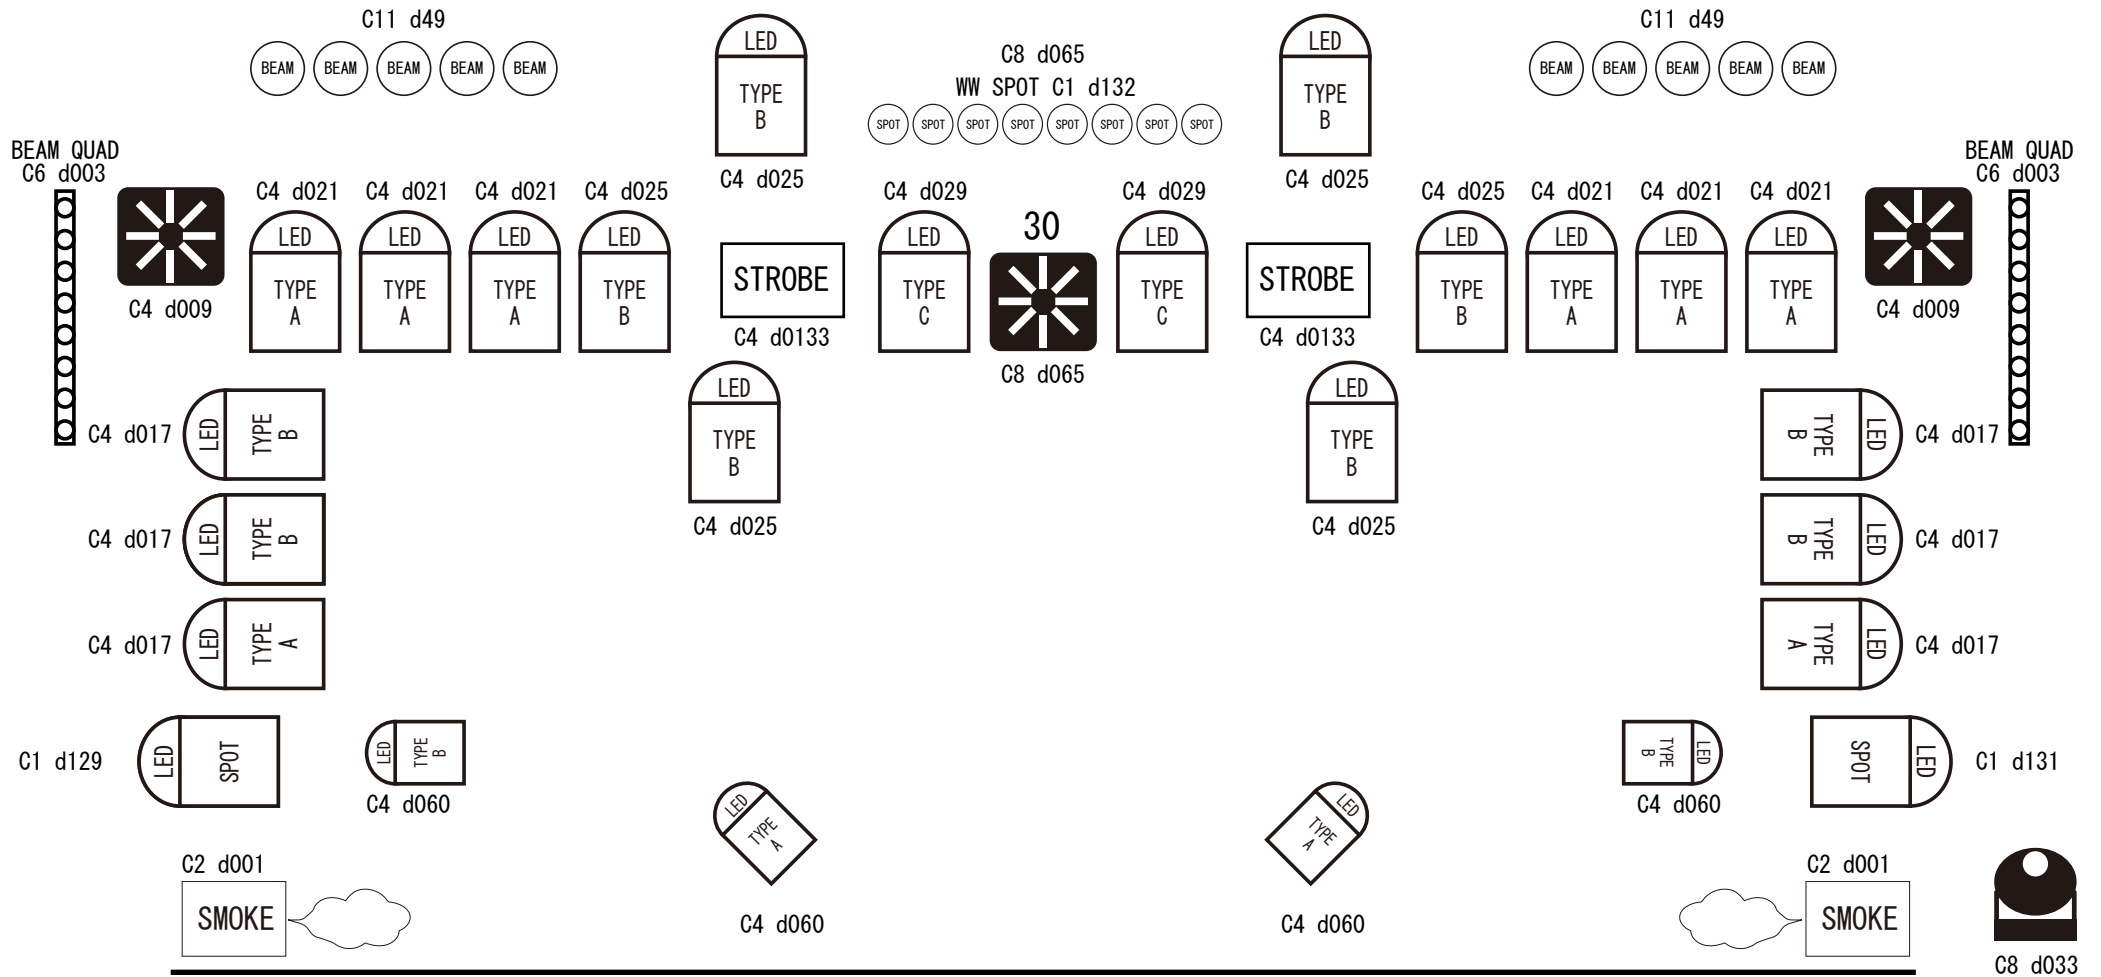

全 56 灯体 +2SMOKE

d130

WW SPOT C1 d129. 130. 131

d130

d129

d130

d131

d130

LED TYPE A/wash 15W
 LED TYPE B/12 LED
 LED TYPE C/wash 80W
 ■/DEKKER
 WW/LED SPOT
 BEAM EFFECT
 STROBE