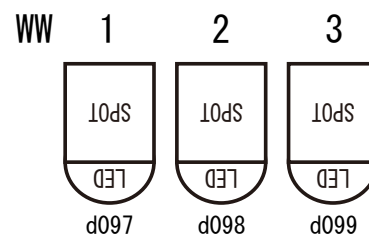

LED TYPE A/5 peace

LED TYPE B/wash

LED TYPE C/64 LED

■/DEKKER

WW/LED SPOT

LIVE&BAR WHIPPING POST LIGHTING CIRCUIT

SCENE1	SCENE2	SCENE3	SCENE4
レッド	グリーン	ブルー	ホワイト
SCENE5	SCENE6	SCENE7	SCENE8
ピンク	ライトブルー	オレンジ	パープル
CHASE PATTERN 1	CHASE PATTERN 2	CHASE PATTERN 3	CHASE PATTERN 4
ブルー スロー	レッド スロー	4 パターンステップ	RGB スロー
CHASE PATTERN 5	CHASE PATTERN 6	CHASE PATTERN 7	CHASE PATTERN 8
RGB スピーディー	アイドル	ストロボ	オールマイティ
Fix			
1～8	9～16	17～24	25～32
ムービング L	ムービング R	LED1.2	LED3.4
33～40	41～48	49～56	57～64
LED5.6	LED7.8	LED9.10	LED11.12
65～72	73～80	81～88	89～96
LED13.14	LED15.16	LED17.18	LED19.20
97～104	105～112	113～120	121～128
SPOT WW 1.2.3/EK	DEKKER	予備	予備

SPOT WW

129.130.131+MASTER